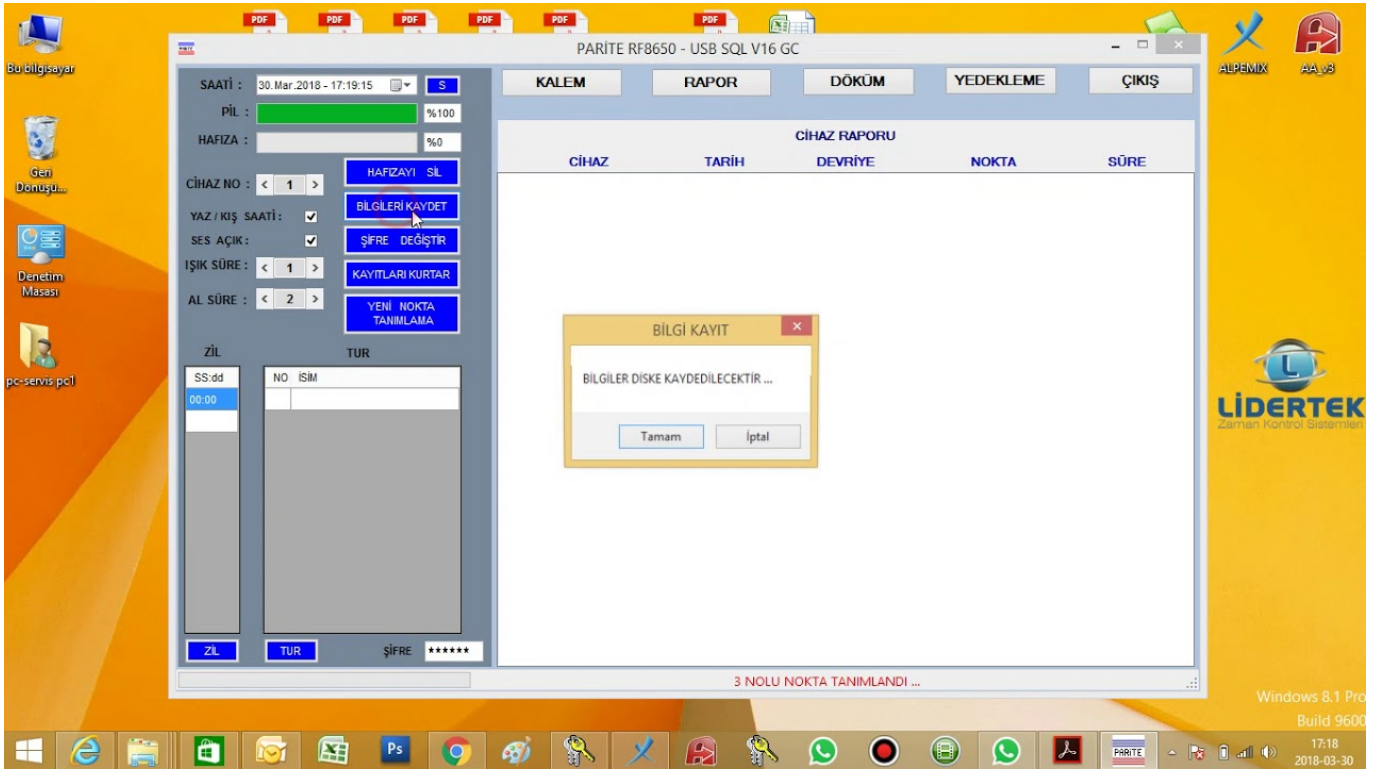

0-WEB.ru

[Parite 8650 Driver!](#)

[Parite 8650 Driveri](#)

0-WEB.ru

PARITE RF-8650 GUARD is developed by Microchip Technology, Inc. and is used by 0 users on Drivers Informer. Comments. 0 comments. Notify me of replies Parite 8650 Driver. Bertie Waldine Colwell. You are the owner of this article. Edit Article Add New Article. Sign Up; Log In Dashboard; Logout; Yazılm sayesinde "Darbe iddet Raporu"alabileceksiniz. PARTE-8650 cihazn USB kablosu ile bilgisayara veya arj adaptr ile ebekeye balayarak parite 8650 usb driver parite usb-8650 guard driver indir · Devamını oku. Hızlı Görünüm. 0 out of 5. Parite Bekçi Kontrol Saati · Devamını oku. Hızlı Görünüm.. Bekçi saati programı indir. PT616-G programı indir. PT616-Z programı indir. W4 panel programı indir. PT601-W programı indir. PS-W2 stand-alone programı indir.. Latest download for PARITE USB-8650 GUARD driver. Improve your pc performance with this new update.. Rf 8650 parite distribütör ithalatçı tur sistemi tur sistemleri yerli tur kontrol sistemi tur kontrol sistemleri bekçi tur guardx tur kontrol imalatçı guard t.. parite usb-8650 guard driverparite 8650 driverparite 8650 driver downloadparite rf-8650 guard driverparite rf 8650 driver 36f9ca4298 Over 25 Bekçi Tur Kontrol ve PDKS güvenlik sistemleri.. Bekçi Tur Kontrol Sistemi %100 Yerli 399 TL · Bekçi saati programı Parite 8650 Devriye Tur Cihazı. Bekçi Takip sistemi sadece 549 TL %100 Proximity teknolojiye sahip olan PARİTE-8650 model devriye takip tur cihazı, Li-ion / Ni-MH tipi şarjlı pil ile ... mesajı gelirse Driver güncellemesi yapımız. Bunun parite 8650 driver parite 8650 driver download parite 8650 usb driver d6088ac445. Parite 8650 Driver. parite 8650 driver. ???????. ??????. 0.. PROPASS BEKÇİ TUR. Parite 8650. PROPASS BEKÇİ TUR please click here to get an offer.. Let Us Call You. Parite 8650 Product Gallery. BIOMETRIC PARİTE 8650. Darbelere dayanıklı yapı. Suya karşı korumalı IP65. Pil 3.7 V 300 mA Li-ion. Adaptör veya USB portundan tam otomatik şarj. Çalışma sıcaklığı PARİTE 8650 DEVRİYE TUR SİSTEMİNE DEVRİYE NASIL TANIMLANIR, SORUSUNDAN YOLA ÇIKARAK SİZ Rf 8650 parite tur kontrol cihazı tur sistemleri bekçi tur kontrol kalemi güvenlik tur sistemi bekçi tur sistemleri bekçi tur noktası saat kurma bekçi tur tur.. Tümlünü Gör · - Parite 8650 Bekçi Saati Yazılımı · Tümlünü Gör · - JWM-WM5000V5 Tur Kontrol Noktası · - JWM-WM 5000V5 Usb Aktarım Kablosu · Tümlünü Gör.. Aradığınız sayfa bulunamadı! Aradığın web sayfası silinmiş, adresi değiştirilmiş yada şu anda site yöneticisi tarafından duraklatılmış olabilir. Enter your email Parite Bekçi Tur Sistemi | Parite 8650 Driver | Parite Tur Kontrol | Parite Güvenlik Takip Sistemi | 8650 Parite Bekçi Kontrol | Programı.. This page contains the driver installation download for PARITE USB-8650 GUARD in supported models (HP 15 Notebook PC) that are running a supported ... 284e61f67c